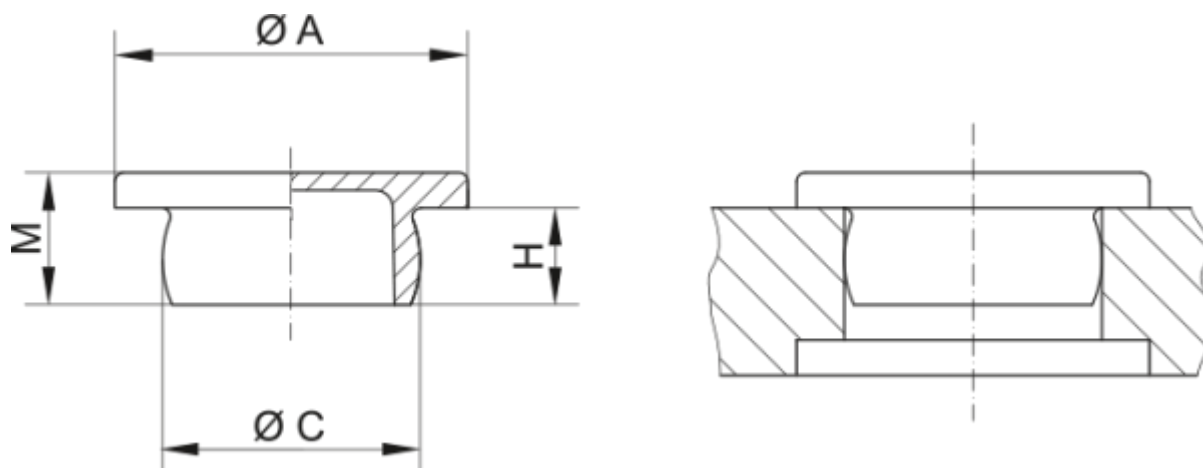

Varenummer: 59GPN300F17

Beskrivelse: KLEE Endeprop GPN 300F - Ø 18,4

## Mål

A = 25

C = 18.4

H = 8

M = 10.5